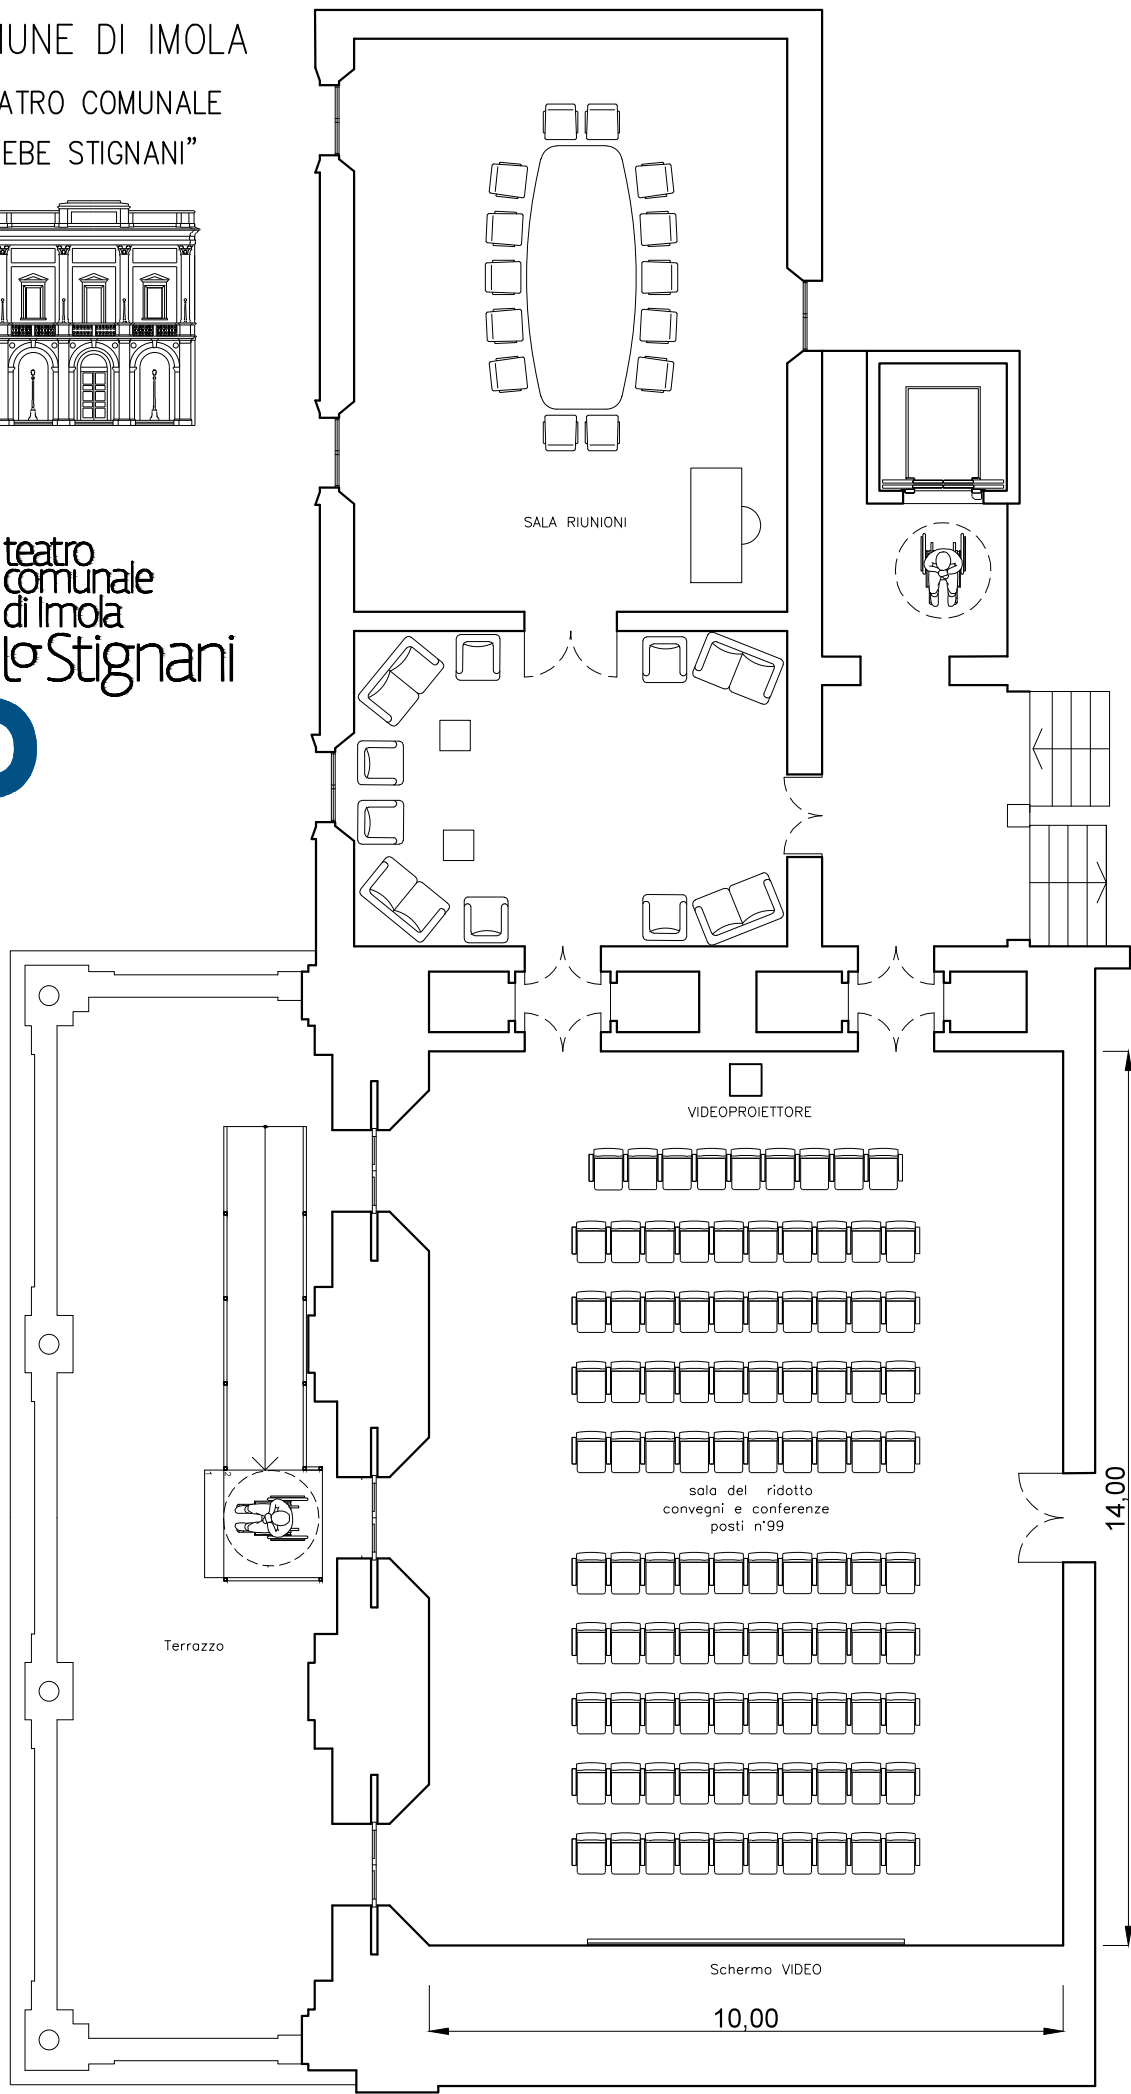

COMUNE DI IMOLA

TEATRO COMUNALE
"EBE STIGNANI"